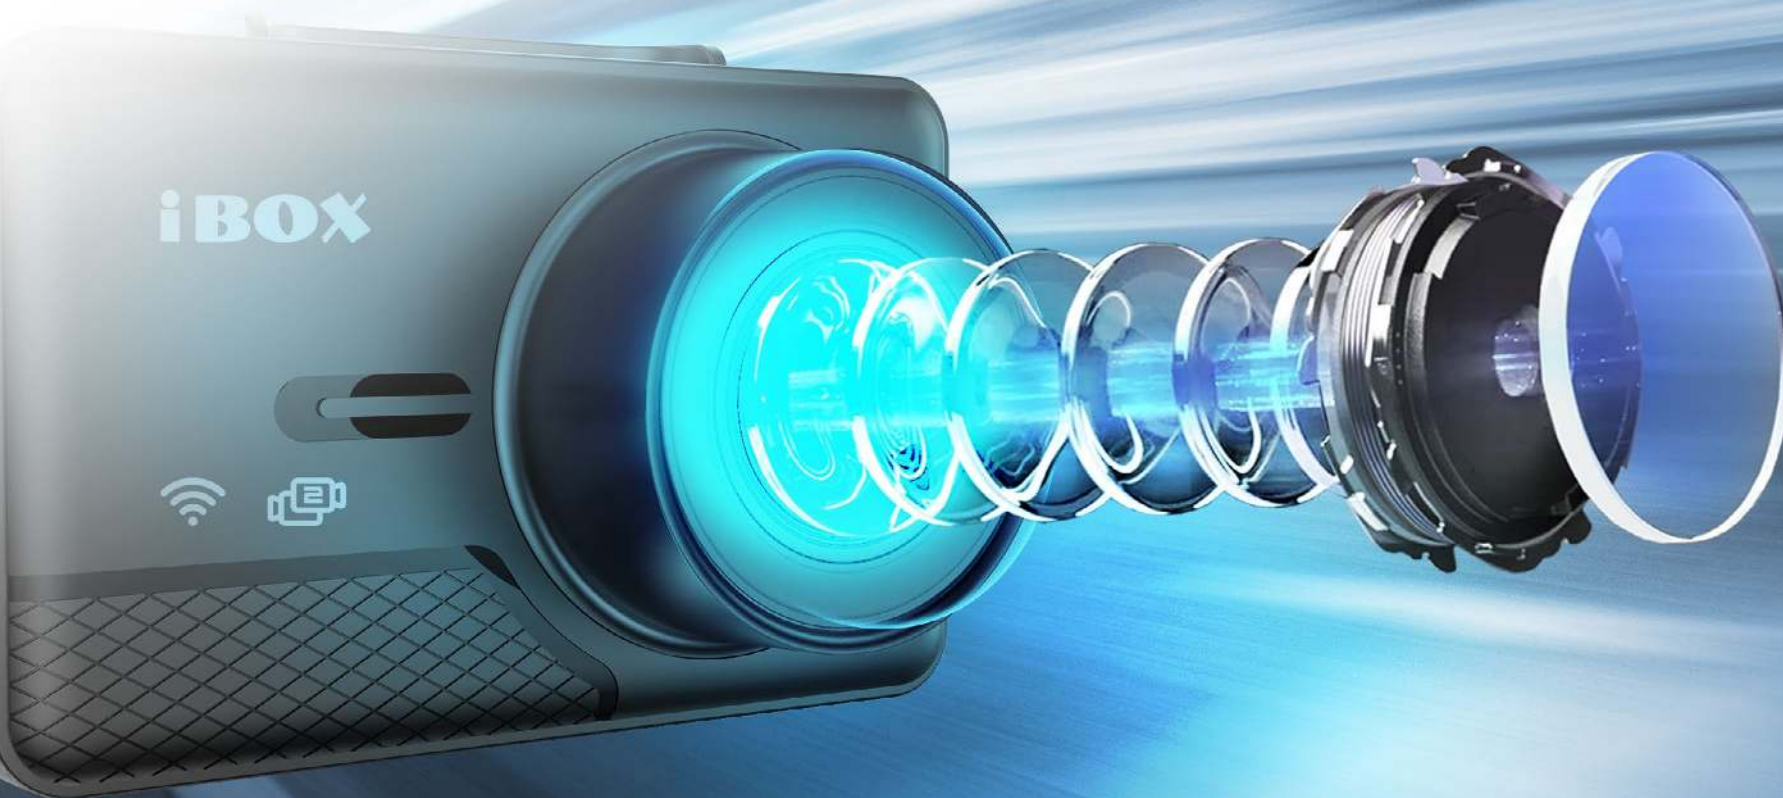

iBOX

Travel WiFi Dual

Двухканальный видеорегистратор с WiFi

МАКСИМУМ ФУНКЦИЙ

iBOX Travel WiFi Dual – новейший Full HD видеорегистратор с камерой заднего вида, возможностью копирования файлов по WiFi и функцией «Помощь при движении назад».

Защита от сложных
погодных условий

Помощь при
движении назад

ПРОЦЕССОР MSTAR, УГОЛ ОБЗОРА 170°, ВЫСОКОЕ КАЧЕСТВО СЪЕМКИ ДВУХ КАМЕР

Мощный процессор **MStar 8339** поддерживает детализированную фронтальную съемку в разрешении **Full HD**. Камера заднего вида **iBOX RearCam FHD12** также записывает видео в разрешении **Full HD**. Обработка видео ведется с применением кодека **H.264**, что позволяет хранить значительно больше видеофайлов на SD карте. Благодаря углу обзора фронтальной камеры **170 градусов** в кадр попадает шесть полос дорожного полотна и обочина. Угол обзора камеры заднего вида составляет **160 градусов**.

МАТРИЦА SONY STARVIS

Сверхчувствительный CMOS сенсор **Sony Starvis IMX307** обеспечивает идеальное качество видео в любых условиях освещения. А в совокупности с шестислойной стеклянной линзой с поляризационным покрытием обеспечивается четкое и контрастное изображение с минимумом оптических искажений.